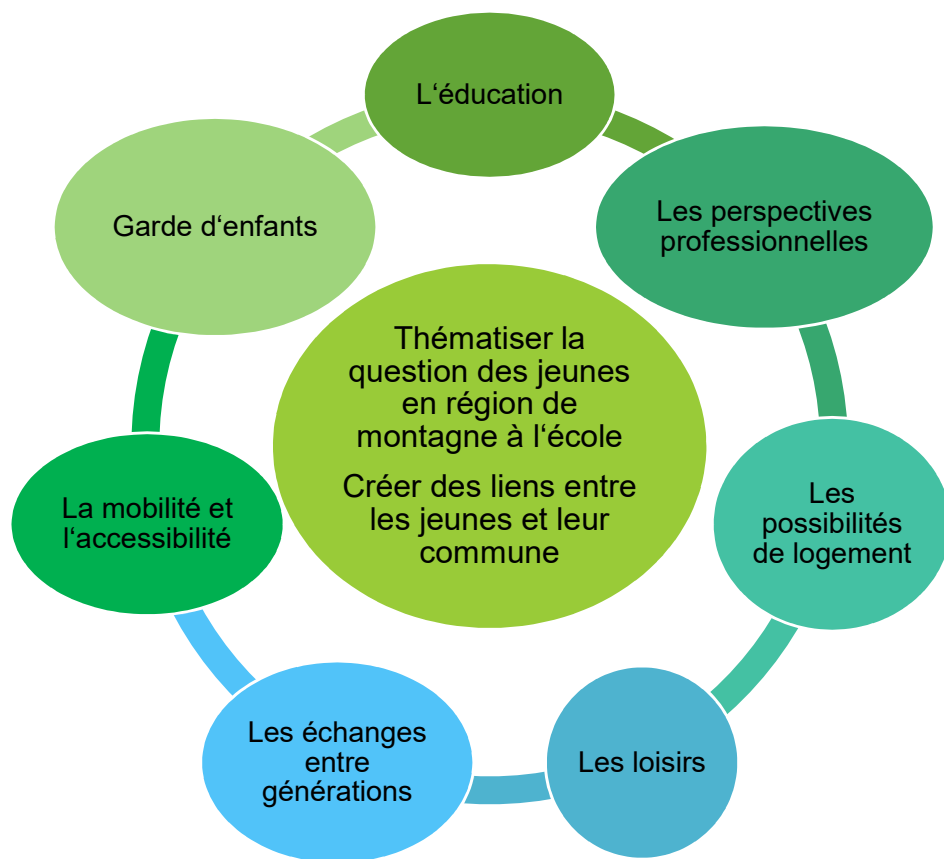

Notre critères - votre engagement

L'intérêt d'obtenir le label

- **Reconnaissance** pour la commune quant à son engagement pour la jeunesse
- **Accroître l'attrait** de la commune pour les familles
- **Valoriser la commune** grâce à l'engagement des jeunes
- Incitation à créer de **futures activités** en faveur des jeunes
- Le label **permet de soutenir** les responsables de la jeunesse
- **Meilleure image** de la commune

Informations complémentaires :

www.jeunesse-en-region-de-montagne.ch

www.jugend-im-berggebiet.ch

www.gioventu-e-regione-di-montagna.ch

Contactez le SAB par téléphone : 031/ 382 10 10
ou par courriel : andrea.koch@sab.ch