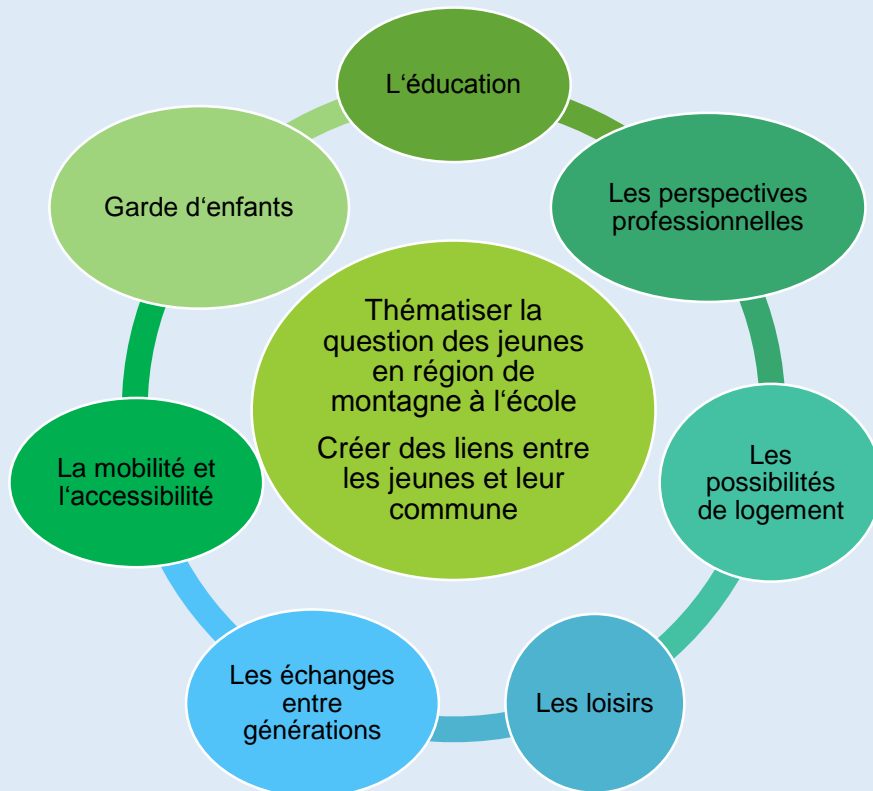

Dessins réalisés par des élèves d'écoles primaires, dans le cadre du projet « Jeunes des régions de montagne »

C'est ainsi que les enfants perçoivent les régions de montagne

Le label jeunesse récompense les communes de montagne qui s'engagent intensivement **en faveur de leurs jeunes.**

Les jeunes **participent au futur** développement de leur commune.

Ils prennent part au **destin des régions de montagne** et contribuent à contrer l'émigration.

Par des jeunes pour les jeunes

Grâce à cette démarche, les jeunes ont la possibilité de s'exprimer au sein du **Forum des jeunes du SAB**, afin de concevoir leur propre avenir.

Les jeunes ont la possibilité dans le Forum des jeunes du SAB de faire part de **leurs désirs et de leurs besoins** et en participant à des échanges d'expériences.

Le SAB recueille les besoins des jeunes, afin de les utiliser dans le cadre de ses activités politiques.

Notre critères - votre engagement

Les buts du label

- Améliorer **les perspectives** de la jeunesse
- Permettre aux jeunes **d'imaginer** leur avenir
- **Conter l'émigration** dans les régions de montagne
- **Accroître l'attractivité** des régions de montagne, en particulier pour les familles