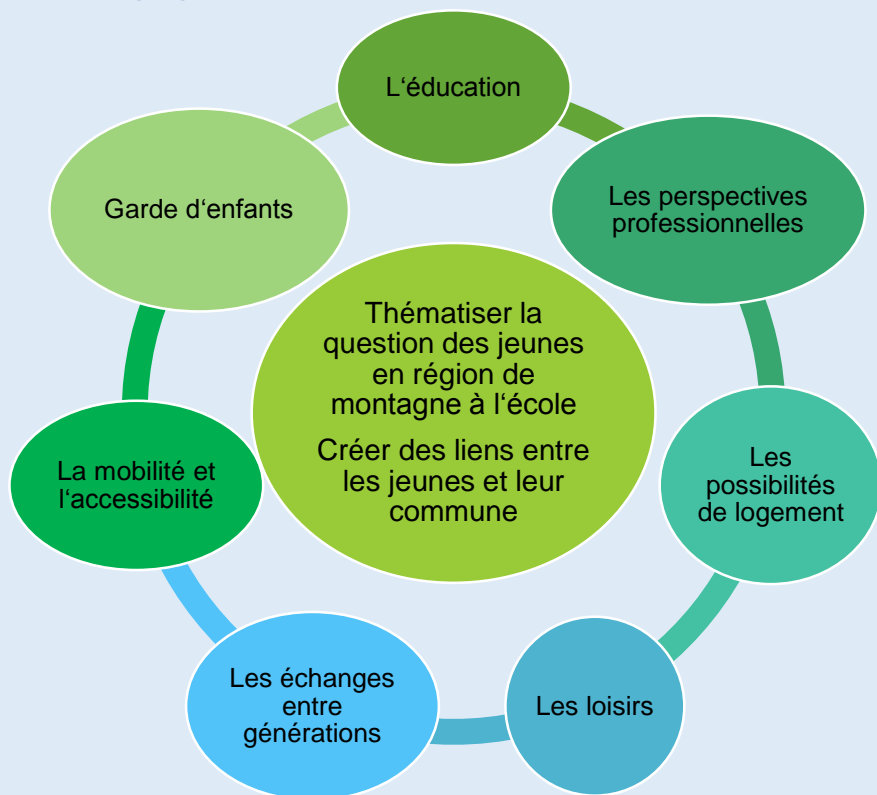

Dessins réalisés par des élèves d'écoles primaires, dans le cadre du projet « Jeunes des régions de montagne »

C'est ainsi que les enfants perçoivent les régions de montagne

Le label jeunesse récompense les communes de montagne qui s'engagent intensivement **en faveur de leurs jeunes.**

Les jeunes **participent au futur** développement de leur commune.

Ils prennent part au **destin des régions de montagne** et contribuent à contrer l'émigration.

Par des jeunes pour les jeunes

Grâce à cette démarche, les jeunes ont la possibilité de s'exprimer au sein du **Forum des jeunes du SAB**, afin de concevoir leur propre avenir.

Les jeunes ont la possibilité de faire part de **leurs désirs et de leurs besoins**, en développant des projet et en participant à des échanges d'expériences.

Le SAB recueille les besoins des jeunes, afin de les utiliser dans le cadre de ses activités politiques.

Notre engagement

Les buts du label

- Améliorer **les perspectives** de la jeunesse
- Permettre aux jeunes **d'imaginer** leur avenir
- **Conter l'émigration** dans les régions de montagne
- **Accroître l'attractivité** des régions de montagne, en particulier pour les familles