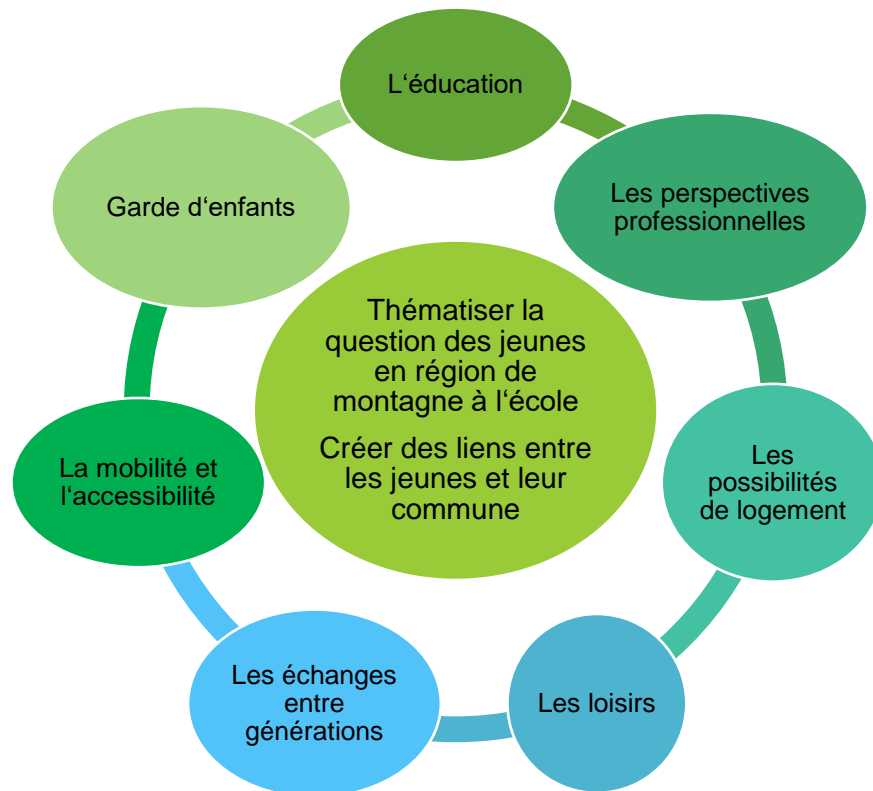

Notre critères - votre engagement

L'intérêt d'obtenir le label

- **Reconnaissance** pour la commune quant à son engagement pour la jeunesse
- **Accroître l'attrait** de la commune pour les familles
- **Valoriser la commune** grâce à l'engagement des jeunes
- Incitation à créer de **futures activités** en faveur des jeunes
- Le label **permet de soutenir** les responsables de la jeunesse
- **Meilleure image** de la commune

Informations complémentaires :

www.jeunesse-en-region-de-montagne.ch

www.jugend-im-berggebiet.ch

www.gioventu-e-regione-di-montagna.ch

Contactez le SAB par téléphone : 031/ 382 10 10
ou par courriel : selina.droz@sab.ch